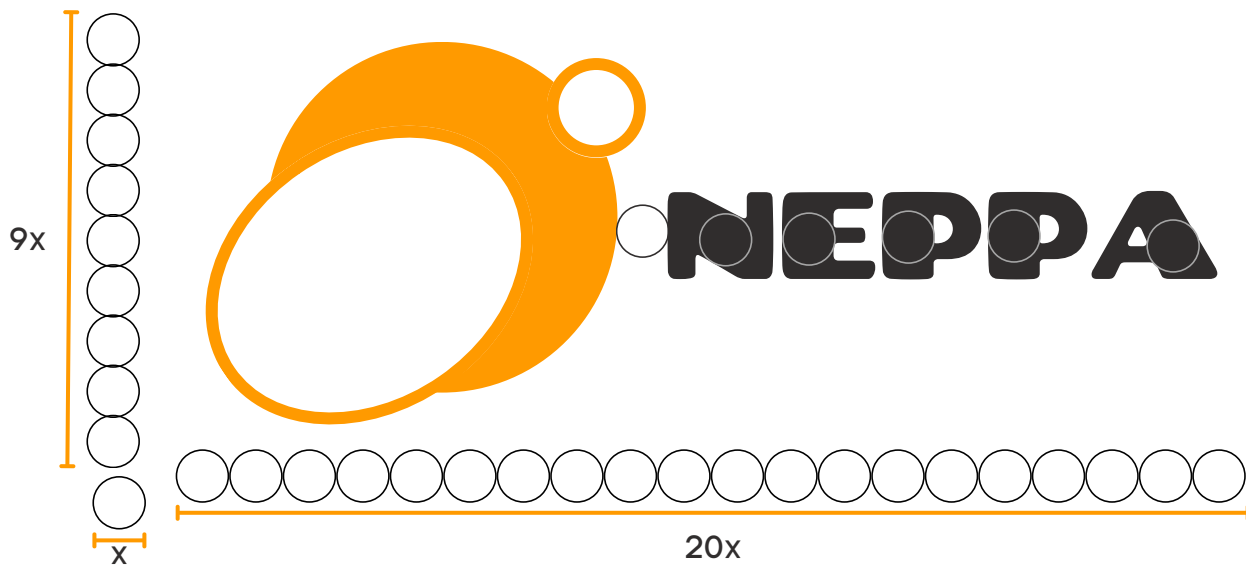

VERSÃO MONOCROMÁTICA

Versão monocromática, para quando há necessidade de alto contraste.

VERSÕES

CONSTRUÇÃO

O diâmetro do círculo é de x , visto isso é necessário manter a proporcionalidade das espessuras e diagramação da logo.

TAMANHOS

O tamanho mínimo deve de 1,2 centímetros. Essa redução ainda permite a legibilidade.

ÁREA DE RESGUARDO

O tamanho da letra "n" disposta em neppa deve ser usada como parâmetro para a área de resguardo.